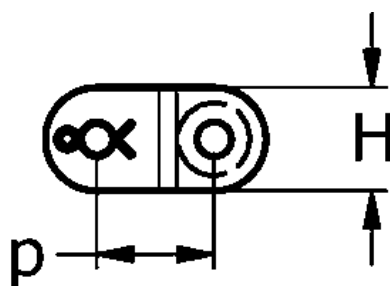

Article number: 61384101600004
Description: Tsubaki 16 B-1 Simplex offset link OL
Neptune. Lambda maintenance free
Note: 16 B-1

Measures

b1 = 17.02
d1 = 15.88
d2 = 8.28
H = 21
L = 38.9
P = 25.4
t = 3.2