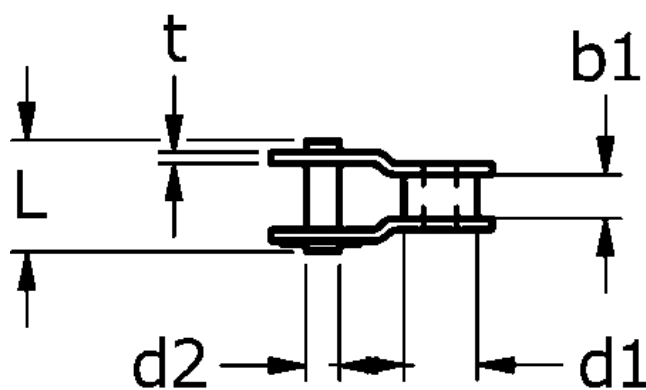

Article number: 61384101600004
Description: Tsubaki 16 B-1 Simplex offset link OL
Neptune. Lambda maintenance free
Note: 16 B-1

Measures

b1 = 17.02
d1 = 15.88
d2 = 8.28
H = 21
L = 38.9
P = 25.4
t = 3.2